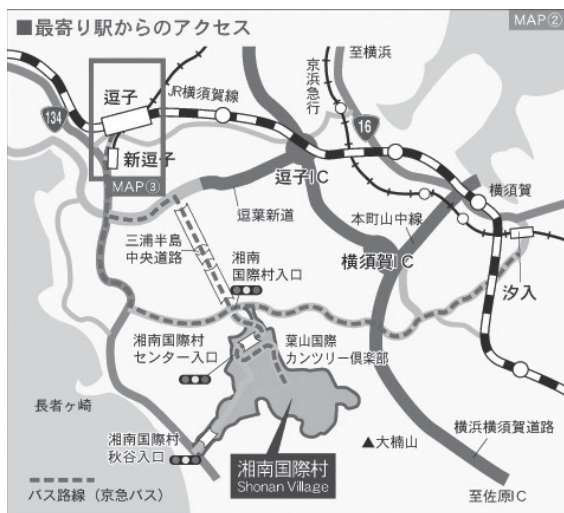

中止の場合(警報・荒天時のみ)、めぐりの森ホームページ上で5月8日(当日)6時に発表いたします。  
<http://megurinomori.net>

家族・グループ毎にまとめてお申込をいただいた方は、受付についても、家族・グループ毎にお願いいたします。

- 開催日：2016年5月8日(日) 雨天決行
- 受付開始：午前9時30分～
- 受付場所：湘南国際村めぐりの森会場内受付テント

■当日ご用意いただくもの  
動きやすく汚れても良い服装、飲み物、運動靴、軍手、移植ゴテ(出来るだけご持参ください)、敷物(開会時やお弁当時にご使用ください) お持ちの方のみ、クワやカマをご持参ください。  
※雨天の場合は、カッパ等の雨具をご持参ください。

### ●交通のご案内

- 湘南国際村アクセス  
<http://megurinomori.net/aboutus/access.html>  
JR 逗子駅または京急新逗子駅前、いずれも1番バス乗り場より「葉山大道経由～湘南国際村(逗16)」もしくは「三浦半島中央道路経由～湘南国際村センター(逗26)」行き利用で約20～30分。「湘南国際村センター前」下車。
- バス時刻表  
(行き)  
逗子駅発(逗16 葉山大道経由湘南国際村センター行き)：9時30分  
汐入駅発(汐16 湘南国際村センター行き)：9時33分  
(お帰り)  
湘南国際村センター前発(逗16 逗26 逗子駅前行き)：14時45分  
湘南国際村センター前発(汐16 汐入駅前行き)：14時41分