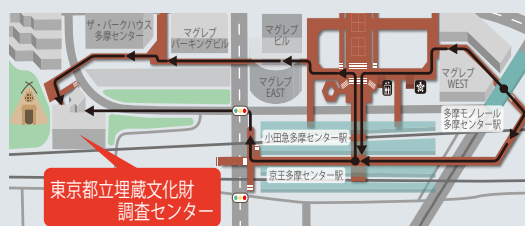

をお招きして、
会場の皆様と一緒に語りあう
トークセッション
開催!

※ 当初の予定時間を拡大

申込方法

往復はがきあるいはWebからのお申込み

- *お預かりした個人情報は本事業実施のご案内のみに利用します。利用目的にご同意のうえ、お申込みください。
- *応募者多数の場合は抽選になりますので、予めご了承ください。
- *申込みの締め切り日は変更となる場合がございます。

<往復はがきでのお申込み> 締切: 11/30(水) 必着

往信面に、行事名・住所・電話番号・氏名(ふりがな)・年齢を、返信面に、住所・氏名を明記の上、以下の宛先まで郵送ください。
〒206-0033 東京都多摩市落合 1-14-2
東京都埋蔵文化財センター 「映像上映会②」宛

<Webからのお申込み> 締切: 11/30(水)

当センターホームページの「イベント・教室」から「映像上映会(2)」を開き、申込フォームからお申込みください。

交通アクセス

京王相模原線をご利用の方
「京王多摩センター駅」
下車徒歩 5分
小田急多摩線をご利用の方
「小田急多摩センター駅」
下車徒歩 5分
多摩モノレールをご利用の方
「多摩センター駅」
下車徒歩 7分